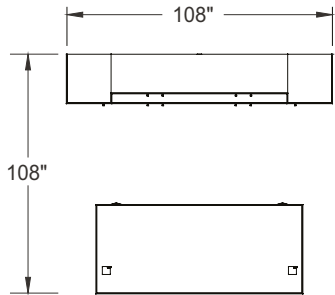

Aménagements types

manhattan-c003

Mélangine : Noyer fumé
Métal : Nickel satiné
Poignées : HJA
Tissu : Momentum - Tradition Wash

Note: Les tissus sont spécifiés à titre indicatif et peuvent être de grades différents. Les prix des aménagements types sont de grade 2.

ITEM	QTÉ	CODE	DESCRIPTION	PRIX LISTE $	TOTAL $
A	1	MA E 3684 E MID GLR	Bureau 36" x 84" x 29"H avec caisson E à gauche et à droite - Modestie ministre droit	2 468	2 468
	2	[CAPF]	Option - Passe-fils CAPF	26	52
B	1	MA 201884 VL	Armoire-vestiaire 20" x 18" x 84"H avec une porte gauche	1 059	1 059
C	1	MA 2072 ARAR	Crédence combinée 20" x 72" x 29"H avec 2 armoires	1 702	1 702
D	1	MA 201884 ARR	Armoire 20" x 18" x 84"H avec une porte droite	1 170	1 170
E	1	MA 1672 HPA 55 LR	Huche 16" x 72" x 55"H avec portes	2 399	2 399
	2	[LSKN]	Option - Serrures nickel satiné	43	86
	4	[HJA]	Option - Poignées HJA	14	56
	1	[TB]	Option - Babillard pour huche en tissu - Grade 2	487	487
				Total:	9 479
				Total sans options:	8 798