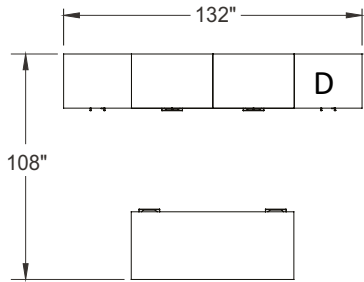

ITEM	QTÉ	CODE	DESCRIPTION	PRIX LISTE \$	TOTAL \$
A	1	MA 3672 REG HATCHR	Table rectangulaire 36" x 72" x 29"H avec piètement de bout - Pattes Hatley	1 227	1 227
B	1	MA 2054 R 29 E FM GRC	Retour avec caisson E à droite - Modestie plein	1 174	1 174
	1	[CCPF]	Option - Passe-fils CCPF	26	26
C	1	MA 203060 AR	Armoire 20" x 30" x 60"H	1 368	1 368
D	1	LV 1048 UAM C1 CHR PL	Écran en acrylique 10"H x 48"	578	578
E	1	MA BBL 203029	Bibliothèque 20" x 30" x 29"H	645	645
				Total:	5 018
				Total sans options:	4 992
1		CYWE41GR2	Chaise Cyrus - Grade 2	780	780

ITEM	QTÉ	CODE	DESCRIPTION	PRIX LISTE \$	TOTAL \$
A	1	MA E 3684 E MID GLR	Bureau 36" x 84" x 29"H avec caisson E à gauche et à droite - Modestie ministre droit	2 468	2 468
	2	[CAPF]	Option - Passe-fils CAPF	26	52
B	1	MA 201884 VL	Armoire-vestiaire 20" x 18" x 84"H avec une porte gauche	1 059	1 059
C	1	MA 2072 ARAR	Crédence combinée 20" x 72" x 29"H avec 2 armoires	1 702	1 702
D	1	MA 201884 ARR	Armoire 20" x 18" x 84"H avec une porte droite	1 170	1 170
E	1	MA 1672 HPA 55 LR	Huche 16" x 72" x 55"H avec portes	2 399	2 399
	2	[LSKN]	Option - Serrures nickel satiné	43	86
	4	[HJA]	Option - Poignées HJA	14	56
	1	[TB]	Option - Babillard pour huche en tissu - Grade 2	487	487
				Total:	9 479
				Total sans options:	8 798

# Aménagements types

manhattan-c008

Mélangine : Bois de rive  
 Métal : Chrome  
 Pignées : H070  
 Verre : Blanc

ITEM	QTÉ	CODE	DESCRIPTION	PRIX LISTE \$	TOTAL \$
A	1	MA F3072 F MID	Bureau 30" x 72" x 29"H avec caisson F à gauche et à droite - Modestie ministre droit	2 051	2 051
B	1	MA 243084 ARV	Armoire-vestiaire 24" x 30" x 84"H avec portes	1 994	1 994
C	2	MA 2436 MU24A FL V4	Unité composée 24" x 36" x 84"H avec classeur et armoire - Portes avec cadrage d'aluminium et verre Blanc	4 605	9 210
D	1	MA 243084 AR	Armoire 24" x 30" x 84"H avec portes	1 756	1 756
				Total:	15 011
<hr/>					
	1	CYWE41GR2	Chaise Cyrus - Grade 2	780	780