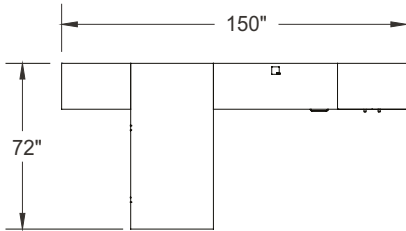

Aménagements types

manhattan-c001

Mélanges : Bois de rive
Bois : Café
Métal : Chrome
Poignées : H070
Tissu : Momentum - Tradition Jazz

Note: Les tissus sont spécifiés à titre indicatif et peuvent être de grades différents. Les prix des aménagements types sont de grade 2.

ITEM	QTÉ	CODE	DESCRIPTION	PRIX LISTE $	TOTAL $
A	1	MA 3672 REG HATCHR	Table rectangulaire 36" x 72" x 29"H avec piètement de bout - Pattes Hatley	1 227	1 227
B	1	MA 2054 R 29 E FM GRC	Retour avec caisson E à droite - Modestie plein	1 174	1 174
	1	[CCPF]	Option - Passe-fils CCPF	26	26
C	1	MA 203060 AR	Armoire 20" x 30" x 60"H	1 368	1 368
D	1	LV 1048 UAM C1 CHR PL	Écran en acrylique 10"H x 48"	578	578
E	1	MA BBL 203029	Bibliothèque 20" x 30" x 29"H	645	645
				Total:	5 018
				Total sans options:	4 992
1		CYWE41GR2	Chaise Cyrus - Grade 2	780	780