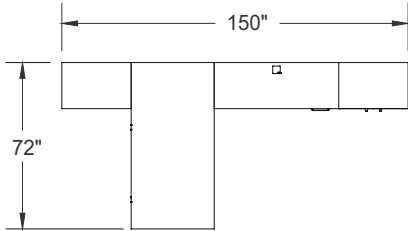

# Aménagements types

manhattan-c001-fb

Mélangine : Bois de rive  
 Bois : Bois blanchi  
 Métal : Chrome  
 Poignées : H070

ITEM	QTÉ	CODE	DESCRIPTION	PRIX LISTE \$	TOTAL \$
A	1	MA 3672 REG HATCHR	Table rectangulaire 36" x 72" x 29"H avec piètement de bout - Pattes Hatley	1 227	1 227
B	1	MA 2054 R 29 E FM GRC	Retour 20" x 54" x 29"H avec caisson E à droite - Modestie plein	1 174	1 174
	1	[CCPF]	Option - Passe-fils CCPF	26	26
C	1	MA 203060AR	Armoire 20" x 30" x 60"H avec portes	1 368	1 368
D	1	LV 1048 UAM C1 CHR PL	Écran en acrylique 10"H x 48"	578	578
E	1	MA BBL 203029	Bibliothèque 20" x 30" x 29"H avec 1 tablette ajustable	645	645
				Total:	5 018
				Total sans options:	4 992

# Aménagements types

manhattan-c001b-fb

Mélanges : Bois de rive  
 Métal : Nickel satiné  
 Poignées : H070

ITEM	QTÉ	CODE	DESCRIPTION	PRIX LISTE \$	TOTAL \$
A	1	MA 3672 REGO SN NGR	Table rectangulaire 36" x 72" x 29"H avec piètement de bout - Patte carrée	1 227	1 227
B	1	MA 2054 R 29 E FM GRC	Retour 20" x 30" x 29"H avec caisson E à droite - Modestie plein	1 174	1 174
	1	[CAPF]	Option - Passe-fils CAPF	26	26
C	1	MA 203060 AR	Armoire 20" x 30" x 60"H avec portes	1 368	1 368
D	1	LV 1048 UAM C1 SN PL	Écran en acrylique 10" x 48"	578	578
E	1	MA BBL 203029	Bibliothèque 20" x 30" x 29"H avec 1 tablette ajustable	645	645
				Total:	5 018
				Total sans options:	4 992

## Aménagements types

manhattan-c008-fb

Mélangine : Bois de rive  
Métal : Chrome  
Poignées : H070  
Verre : Noir de jais

ITEM	QTÉ	CODE	DESCRIPTION	PRIX LISTE \$	TOTAL \$
A	1	MA F3072 F MID	Bureau 30" x 72" x 29"H avec caisson F à gauche et à droite - Modestie ministre droit	2 051	2 051
B	1	MA 243084 ARV	Armoire-vestiaire 24" x 30" x 84"H avec portes	1 994	1 994
C	2	MA 2436 MU24A FL KB	Unité composée 24" x 36" x 84"H avec classeur et armoire - Portes avec cadrage d'aluminium et verre Noir de jais	4 605	9 210
D	1	MA 243084 AR	Armoire 24" x 30" x 84"H avec portes	1 756	1 756
				Total:	15 011