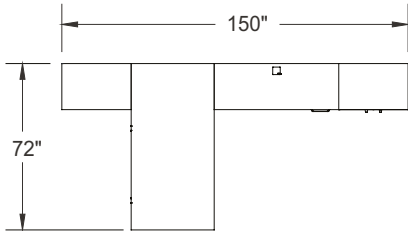

# Aménagements types

manhattan-c001-fb

Mélangine : Bois de rive  
 Bois : Bois blanchi  
 Métal : Chrome  
 Poignées : H070

ITEM	QTÉ	CODE	DESCRIPTION	PRIX LISTE \$	TOTAL \$
A	1	MA 3672 REG HATCHR	Table rectangulaire 36" x 72" x 29"H avec piètement de bout - Pattes Hatley	1 227	1 227
B	1	MA 2054 R 29 E FM GRC	Retour 20" x 54" x 29"H avec caisson E à droite - Modestie plein	1 174	1 174
	1	[CCPF]	Option - Passe-fils CCPF	26	26
C	1	MA 203060AR	Armoire 20" x 30" x 60"H avec portes	1 368	1 368
D	1	LV 1048 UAM C1 CHR PL	Écran en acrylique 10"H x 48"	578	578
E	1	MA BBL 203029	Bibliothèque 20" x 30" x 29"H avec 1 tablette ajustable	645	645
				Total:	5 018
				Total sans options:	4 992

# Aménagements types

manhattan-c001b-fb

Mélanges : Bois de rive  
 Métal : Nickel satiné  
 Poignées : H070

ITEM	QTÉ	CODE	DESCRIPTION	PRIX LISTE \$	TOTAL \$
A	1	MA 3672 REGO SN NGR	Table rectangulaire 36" x 72" x 29"H avec piètement de bout - Patte carrée	1 227	1 227
B	1	MA 2054 R 29 E FM GRC	Retour 20" x 30" x 29"H avec caisson E à droite - Modestie plein	1 174	1 174
	1	[CAPF]	Option - Passe-fils CAPF	26	26
C	1	MA 203060 AR	Armoire 20" x 30" x 60"H avec portes	1 368	1 368
D	1	LV 1048 UAM C1 SN PL	Écran en acrylique 10" x 48"	578	578
E	1	MA BBL 203029	Bibliothèque 20" x 30" x 29"H avec 1 tablette ajustable	645	645
				Total:	5 018
				Total sans options:	4 992

## Aménagements types

manhattan-c008-fb

Mélangine : Bois de rive  
Métal : Chrome  
Poignées : H070  
Verre : Noir de jais

ITEM	QTÉ	CODE	DESCRIPTION	PRIX LISTE \$	TOTAL \$
A	1	MA F3072 F MID	Bureau 30" x 72" x 29"H avec caisson F à gauche et à droite - Modestie ministre droit	2 051	2 051
B	1	MA 243084 ARV	Armoire-vestiaire 24" x 30" x 84"H avec portes	1 994	1 994
C	2	MA 2436 MU24A FL KB	Unité composée 24" x 36" x 84"H avec classeur et armoire - Portes avec cadrage d'aluminium et verre Noir de jais	4 605	9 210
D	1	MA 243084 AR	Armoire 24" x 30" x 84"H avec portes	1 756	1 756
				Total:	15 011