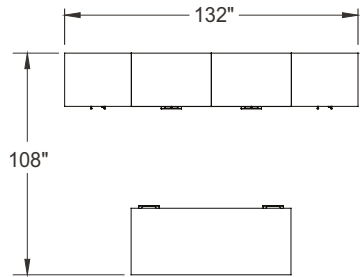

# Aménagements types

manhattan-c001-fb

Mélangine : Bois de rive  
 Bois : Bois blanchi  
 Métal : Chrome  
 Poignées : H070

ITEM	QTÉ	CODE	DESCRIPTION	PRIX LISTE \$	TOTAL \$
A	1	MA 3672 REG HATCHR	Table rectangulaire 36" x 72" x 29"H avec piètement de bout - Pattes Hatley	1 227	1 227
B	1	MA 2054 R 29 E FM GRC	Retour 20" x 54" x 29"H avec caisson E à droite - Modestie plein	1 174	1 174
	1	[CCPF]	Option - Passe-fils CCPF	26	26
C	1	MA 203060AR	Armoire 20" x 30" x 60"H avec portes	1 368	1 368
D	1	LV 1048 UAM C1 CHR PL	Écran en acrylique 10"H x 48"	578	578
E	1	MA BBL 203029	Bibliothèque 20" x 30" x 29"H avec 1 tablette ajustable	645	645
				Total:	5 018
				Total sans options:	4 992

# Aménagements types

manhattan-c001b-fb

Mélanges : Bois de rive  
 Métal : Nickel satiné  
 Poignées : H070

ITEM	QTÉ	CODE	DESCRIPTION	PRIX LISTE \$	TOTAL \$
A	1	MA 3672 REGO SN NGR	Table rectangulaire 36" x 72" x 29"H avec piètement de bout - Patte carrée	1 227	1 227
B	1	MA 2054 R 29 E FM GRC	Retour 20" x 30" x 29"H avec caisson E à droite - Modestie plein	1 174	1 174
	1	[CAPF]	Option - Passe-fils CAPF	26	26
C	1	MA 203060 AR	Armoire 20" x 30" x 60"H avec portes	1 368	1 368
D	1	LV 1048 UAM C1 SN PL	Écran en acrylique 10" x 48"	578	578
E	1	MA BBL 203029	Bibliothèque 20" x 30" x 29"H avec 1 tablette ajustable	645	645
				Total:	5 018
				Total sans options:	4 992

## Aménagements types

manhattan-c008-fb

Mélangine : Bois de rive  
Métal : Chrome  
Poignées : H070  
Verre : Noir de jais

ITEM	QTÉ	CODE	DESCRIPTION	PRIX LISTE \$	TOTAL \$
A	1	MA F3072 F MID	Bureau 30" x 72" x 29"H avec caisson F à gauche et à droite - Modestie ministre droit	2 051	2 051
B	1	MA 243084 ARV	Armoire-vestiaire 24" x 30" x 84"H avec portes	1 994	1 994
C	2	MA 2436 MU24A FL KB	Unité composée 24" x 36" x 84"H avec classeur et armoire - Portes avec cadrage d'aluminium et verre Noir de jais	4 605	9 210
D	1	MA 243084 AR	Armoire 24" x 30" x 84"H avec portes	1 756	1 756
				Total:	15 011