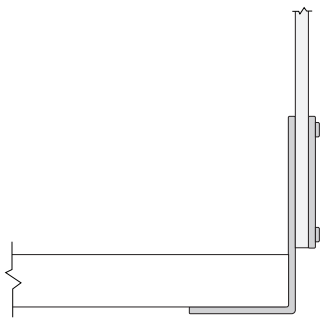

Divider Screen Undermount Clip Applications | *Applications de fixation d'écran **sous** la surface*

? Undermount Clip Position Applications | *Exemples avec fixation sous la surface*

i Code Definitions | *Definition des codes*

Clip	Insertion	Position
U Undermount Fixation sous la surface	A Acrylic <i>Acrylique</i> 1/4" (C1) & 3/8" (C2)	S Surface <i>Surface</i>
	M Laminate <i>Mélamine</i> 5/8"	C Centered <i>Centré</i>
	B Tackboard <i>Babillard</i> 7/8" (+/- 1/8")	M Modesty <i>Modestie</i>
		HS Desk Hutch <i>Huche Bureau</i>

U Components | *Pièces*

S Surface | *Surface*

C Centred | *Centré*

M Modesty | *Modestie*

U Hardware | *Quincaillerie*

U
Assembly Kit
Kit d'assemblage

2x

U
Screw | *Vis*
#VIS8 028
#8, 3/4"