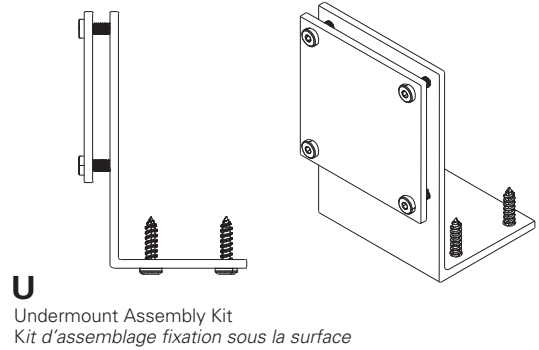

U Components | *Pièces*