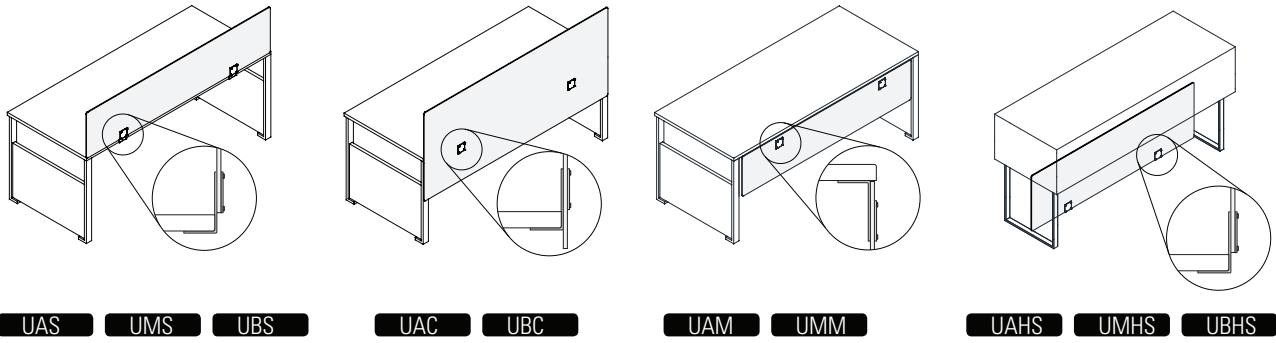

Divider Screen Undermount Clip Applications | *Applications de fixation d'écran **sous** la surface*

? Undermount Clip Position Applications | *Exemples avec fixation sous la surface*

i Code Definitions | *Definition des codes*

Clip	Insertion	Position
U Undermount Fixation sous la surface	A Acrylic <i>Acrylique</i> 1/4" (C1) & 3/8" (C2)	S Surface <i>Surface</i>
	M Laminate <i>Mélamine</i> 5/8"	C Centered <i>Centré</i>
	B Tackboard <i>Babillard</i> 7/8" (+/- 1/8")	M Modesty <i>Modestie</i>
		HS Desk Hutch <i>Huche Bureau</i>