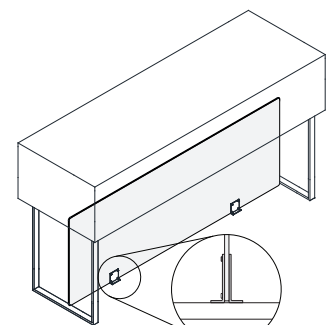

8x

Divider Screen Surface Mount Clip Applications | *Applications de fixation d'écran **sur** la surface*

? Divider Screen Surface Mount Clip Applications | *Applications de fixation d'écran sur la surface*

SAS SMS SBS

SAS SMS SBS

SAHP SMHP SBHP

i Code Definitions | *Definition des codes*

Clip	Insertion	Position
S Surface Mount <i>Fixation sur la surface</i>	A Acrylic <i>Acrylique</i> 1/4" (C1) & 3/8" (C2)	S Surface <i>Surface</i>
	M Laminate <i>Mélangine</i> 5/8"	
	B Tackboard <i>Babillard</i> 7/8" (+/- 1/8")	HP Storage Hutch <i>Huche Caisson</i>