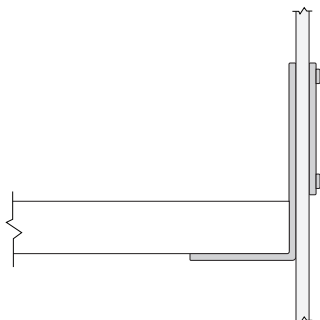

Clip	Insertion	Position
U Undermount Fixation sous la surface	A Acrylic <i>Acrylique</i> 1/4" (C1) & 3/8" (C2)	S Surface <i>Surface</i>
	M Laminate <i>Mélamine</i> 5/8"	C Centered <i>Centré</i>
	B Tackboard <i>Babillard</i> 7/8" (+/- 1/8")	M Modesty <i>Modestie</i>
		HS Desk Hutch <i>Huche Bureau</i>

U Components | *Pièces*

S Surface | *Surface*

C Centred | *Centré*

M Modesty | *Modestie*

U Hardware | *Quincaillerie*

U
Assembly Kit
Kit d'assemblage

2x

U
Screw | *Vis*
#VIS8 028
#8, 3/4"