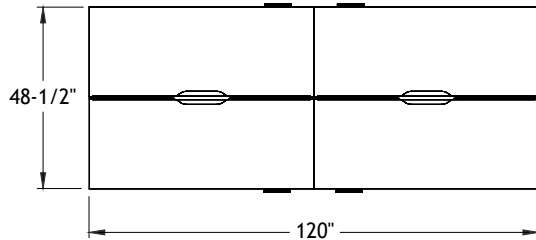

Benching

level-benching-fb006c

Mélangine : Blanc polaire et Audace  
Métal : Chrome  
Poignées : H052

ITEM	QTÉ	CODE	DESCRIPTION	PRIX LISTE \$	TOTAL \$
A	2	LV 2460 YSMS CHR	Bureau rectangulaire double 24" x 60" x 29"H	769	1 538
	2	[WAVC]	Option - Découpe pour câblage	26	52
	2	[MGRR]	Option - Patte avec passe-fils	0	0
B	2	LV 2460 MSYS CHR	Bureau rectangulaire double 24" x 60" x 29"H	769	1 538
	2	[WAVC]	Option - Découpe pour câblage	26	52
	2	[MGRL]	Option - Patte avec passe-fils	0	0
C	2	LV 116007 SDC	Tablette pour bureaux doubles 11" x 60" x 07"H	488	976
D	4	LV 18LS MOBD	Caisson mobile - Format lettre	720	2 880
				Total	7 036
				Prix par bureau individuel	1 759