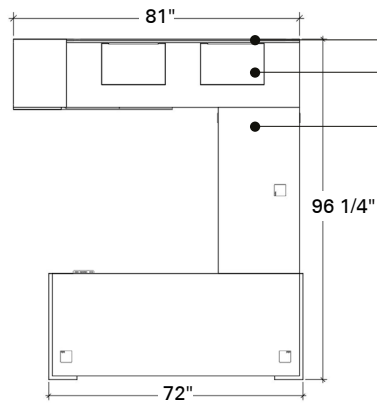

Typical Layouts

ELEVATION-PLUS-C001c

Laminate: Ginger root
Metal: Satin Nickel
Fabrics: Momentum Textiles - Millennium, Clean
Wood: Espresso

Note: Fabrics are specified for informational purpose only and may be of different grades. Typical pricing is based on grade 2 fabric.

ITEM	QTY	CODE	DESCRIPTION	LIST PRICE $	TOTAL $
A	1	EP 297076TRLSN	Elevation Plus table with left return 29" X 70"L X 76"D with rectangular surface	2752	2 752
B	1	EP 55SMSSSN	Modestie for table shrouds 55"	173	173
C	1	EP 3072SSSNPNGR	Elevation Plus laminate shell 30" X 72"	1495	1 495
D	1	VO 203628BBIND	Volt independent bookcase 20"D X 36"W X 28"H	699	699
E	1	VO 201528GIND	Volt independent pedestal 20"D X 15"W X 28"H, G pedestal	1134	1 134
F	1	VO 201528HIND	Volt independent pedestal 20"D X 15"W X 28"H, H pedestal	1189	1 189
G	1	VO 2066TPED	Volt top for independent pedestal 20"D X 66"W	194	194
H	1	VO 201566VL	Volt wardrobe 20"D X 15"W X 66"L	1227	1 227
I	1	VO 2466WP	Volt wall panel 24"H X 66"L	225	225
J	1	VO 1366WP	Volt wall panel 13"H X 66"L	214	214
K	2	VO WS	Volt wall shelf 11-3/4"D X 18"W	373	746
				TOTAL:	10 048