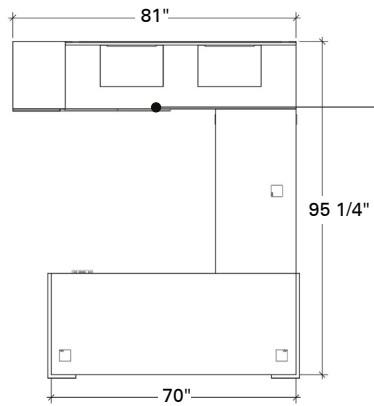

ELEVATION PLUS

Typical Layouts
CANADA 2023

logiflex

Product Map

Typical Layouts

p. 3

Typical Layouts

ELEVATION-PLUS-C001

ITEM	QTY	CODE	DESCRIPTION	LIST PRICE \$	TOTAL \$
A	1	EP 297076TRLSN	Elevation Plus table with left return 29" X 70"L X 76"D with rectangular surface	2752	2 752
	3	[CAPF]	Option - Grommet, satin nickel	26	78
B	1	EP 55SMSSSN	Elevation Plus laminate modesty 55"L X 18"H	173	173
C	1	EP 3072SSSN	Elevation Plus shell with left and right leg concealer 30"P X 72"L X 17.875"H	1 495	1 495
D	1	VO 203628BBIND	Volt independent bookcase 20"D X 36"W X 28"H	699	699
E	1	VO 201528GIND	Volt independent pedestal 20"D X 15"W X 28"H, G pedestal	1134	1 134
F	1	VO 201528HIND	Volt independent pedestal 20"D X 15"W X 28"H, H pedestal	1189	1 189
G	1	VO 2066TPED	Volt top for independent pedestal 20"D X 66"W	194	194
H	1	VO 201566VL	Volt wardrobe 20"D X 15"W X 66"L	1227	1 227
I	1	VO 2466WP	Volt wall panel 24"H X 66"L	225	225
J	1	VO 1366WP	Volt wall panel 13"H X 66"L	214	214
K	2	VO WS	Volt wall shelf 11-3/4"D X 18"W	373	746
				TOTAL:	10 126

ITEM	QTY	CODE	DESCRIPTION	LIST PRICE \$	TOTAL \$
A	1	EP 297076TRLSN	Elevation Plus table with left return 29" X 70"L X 76"D with rectangular surface	2752	2 752
B	1	EP 55SMSSSN	Elevation Plus laminate modesty 55"L X 18"H	173	173
C	1	EP 30SLSN	Elevation Plus left leg concealer 30"D X 8"L X 18"H	589	589
D	1	EP 30SRSN	Elevation Plus right leg concealer 30"D X 8"L X 18"H	589	589
E	1	VO 203628BBIND	Volt independent bookcase 20"D X 36"W X 28"H	699	699
F	1	VO 201528GIND	Volt independent pedestal 20"D X 15"W X 28"H, G pedestal	1134	1 134
G	1	VO 201528HIND	Volt independent pedestal 20"D X 15"W X 28"H, H pedestal	1189	1 189
H	1	VO 2066TPED	Volt top for independent pedestal 20"D X 66"W	194	194
I	1	VO 201566VL	Volt wardrobe 20"D X 15"W X 66"L	1227	1 227
J	1	VO 2466WP	Volt wall panel 24"H X 66"L	225	225
K	1	VO 1366WP	Volt wall panel 13"H X 66"L	214	214
L	2	VO WS	Volt wall shelf 11-3/4"D X 18"W	373	746
				TOTAL:	9 731