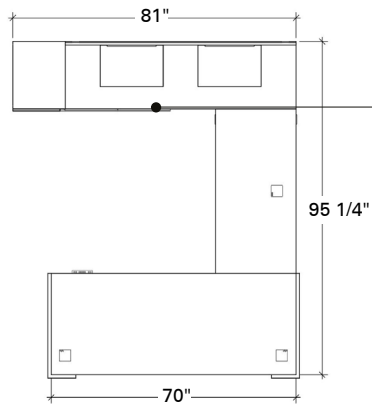

Aménagements types

EP-C001

Mélangine : Gingembre
Métal : Nickel Satiné
Tissus : Momentum Textiles - Millenium et Clean
Bois: Espresso

Note: Les tissus sont spécifiés à titre indicatif et peuvent être de grades différents. Les prix des aménagements types sont de grade 2.