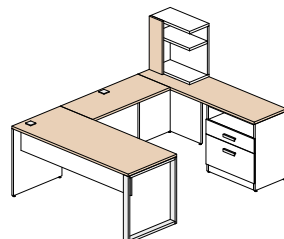

Configuration 5 2 171$