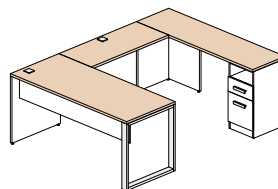

Configuration 3 1 663$