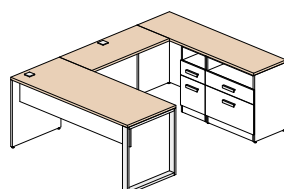

Configuration 5 2 171\$

Configuration 6 1 813\$

Configuration 7 2 035\$

Configuration 8 1 677\$

Configuration 9 2 507\$

Configuration 10 3 016\$

Configuration 11 2 371\$

Configuration 12 2 680\$

Configuration 13 2 308\$

Configuration 14 2 644\$

Configuration 15 966\$

Couleurs disponibles

Tout le bâti du mobilier est blanc polaire (W) et les items suivants peuvent être d'une des 5 couleurs suivantes: toutes les surfaces, les huches déposées et façades du module de surface.