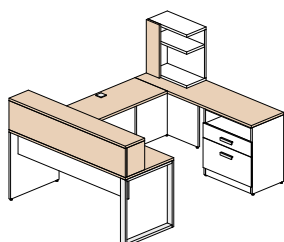

Configuration 5 2 171\$

Configuration 6 1 813\$

Configuration 7 2 035\$

Configuration 8 1 677\$

Configuration 9 2 507\$

Configuration 10 3 016\$

Configuration 11 2 371\$

Configuration 12 2 680\$

Configuration 13 2 308\$

Configuration 14 2 644\$

Configuration 15 966\$

Couleurs disponibles

Tout le bâti du mobilier est blanc polaire (W) et les items suivants peuvent être d'une des 5 couleurs suivantes: toutes les surfaces, les huches déposées et façades du module de surface.