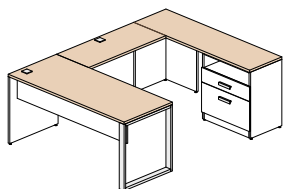

15 configurations Knockout à prix imbattable

PRODUIT EXPÉDIÉ RAPIDEMENT

Configuration 1 1 799$