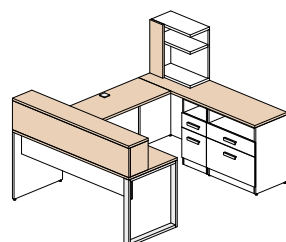

Configuration 5 2 171\$

Configuration 6 1 813\$

Configuration 7 2 035\$

Configuration 8 1 677\$

Configuration 9 2 507\$

Configuration 10 3 016\$

Configuration 11 2 371\$

Configuration 12 2 680\$

Configuration 13 2 308\$

Configuration 14 2 644\$

Configuration 15 966\$

Couleurs disponibles

Tout le bâti du mobilier est blanc polaire (W) et les items suivants peuvent être d'une des 5 couleurs suivantes: toutes les surfaces, les huches déposées et façades du module de surface.