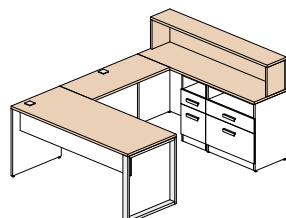

Configuration 5 2 171\$

Configuration 6 1 813\$

Configuration 7 2 035\$

Configuration 8 1 677\$

Configuration 9 2 507\$

Configuration 10 3 016\$

Configuration 11 2 371\$

Configuration 12 2 680\$

Configuration 13 2 308\$

Configuration 14 2 644\$

Configuration 15 966\$

Couleurs disponibles

Tout le bâti du mobilier est blanc polaire (W) et les items suivants peuvent être d'une des 5 couleurs suivantes: toutes les surfaces, les huches déposées et façades du module de surface.