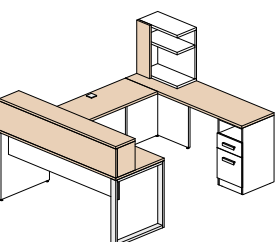

Configuration 5 2 171\$

Configuration 6 1 813\$

Configuration 7 2 035\$

Configuration 8 1 677\$

Configuration 9 2 507\$

Configuration 10 3 016\$

Configuration 11 2 371\$

Configuration 12 2 680\$

Configuration 13 2 308\$

Configuration 14 2 644\$

Configuration 15 966\$

Couleurs disponibles

Tout le bâti du mobilier est blanc polaire (W) et les items suivants peuvent être d'une des 5 couleurs suivantes: toutes les surfaces, les huches déposées et façades du module de surface.