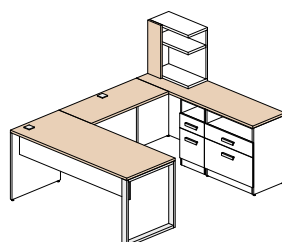

Configuration 5 2 171\$

Configuration 6 1 813\$

Configuration 7 2 035\$

Configuration 8 1 677\$

Configuration 9 2 507\$

Configuration 10 3 016\$

Configuration 11 2 371\$

Configuration 12 2 680\$

Configuration 13 2 308\$

Configuration 14 2 644\$

Configuration 15 966\$

Couleurs disponibles

Tout le bâti du mobilier est blanc polaire (W) et les items suivants peuvent être d'une des 5 couleurs suivantes: toutes les surfaces, les huches déposées et façades du module de surface.