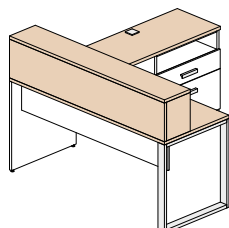

Configuration 6 1 813$