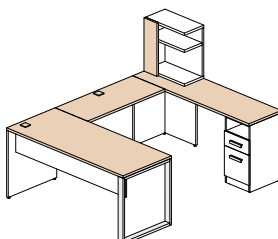

Configuration 7 2 035$