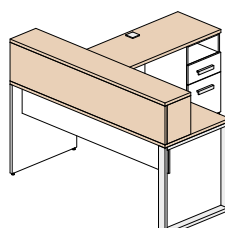

Configuration 8 1 677$