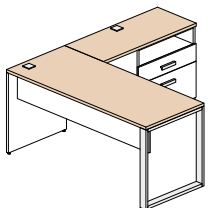

Configuration 2 1 477$