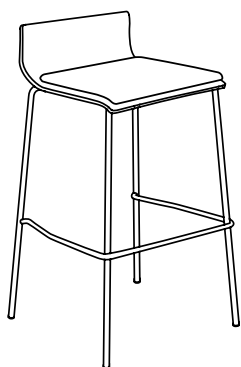

MADRID-C001D

MADRID-C003

Produit illustré : LC-MD-LSS-T424-G-CHR-B

Métal :	Stratifié :
Chrome	Noir intense

QUELQUES CARACTÉRISTIQUES

- La chaise Madrid convient à différents espaces : cafétéria, comptoir, salle d'attente et bien d'autres.
- Hautement personnalisable, Madrid propose des agencements de différents finis.

TABOURET HAUTEUR COMPTOIR 24" H

18,75" P / 19,5" L / 33,5" H

LC-MD-LUW-T424

Fini bois avec coussin
d'assise

LC-MD-LUU-T424

Chaise entièrement
rembourrée

LC-MD-LWW-T424

Fini bois

LC-MD-LUS-T424

Fini stratifié avec
coussin d'assise

LC-MD-LSS-T424

Fini stratifié

TABOURET HAUTEUR BAR 29'' H

18,75" P / 19,5" L / 38,5" H

**LC-MD-LUW-T429**Fini bois avec coussin
d'assise**LC-MD-LUU-T429**Chaise entièrement
rembourrée**LC-MD-LWW-T429**

- 3 hauteurs offertes

Chaise visiteur (dossier haut) / Tabouret hauteur comptoir (dossier bas ou haut) /
Tabouret hauteur bar (dossier bas ou haut)

- Empilables jusqu'à 10 (à l'aide d'un chariot)

- Capacité de poids de 250 lbs.