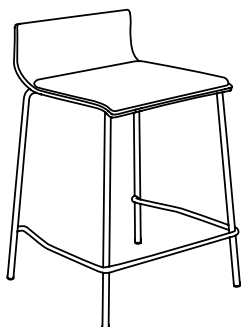

MADRID-C001D

MADRID-C003

Produit illustré : LC-MD-LSS-T424-G-CHR-B

Métal :	Stratifié :
Chrome	Noir intense

QUELQUES CARACTÉRISTIQUES

- La chaise Madrid convient à différents espaces : cafétéria, comptoir, salle d'attente et bien d'autres.
- Hautement personnalisable, Madrid propose des agencements de différents finis.

LC-MD-MUU

Chaise entièrement
rembourrée

LC-MD-MWW

Fini bois

LC-MD-MUS

Fini stratifié avec
coussin d'assise

LC-MD-MSS

Fini stratifié

TABOURET HAUTEUR COMPTOIR 24" H

18,75" P / 19,5" L / 33,5" H

LC-MD-LUW-T424

Fini bois avec coussin
d'assise

LC-MD-LUU-T424

Chaise entièrement
rembourrée

LC-MD-LWW-T424

Fini bois

LC-MD-LUS-T424

Fini stratifié avec
coussin d'assise

LC-MD-LSS-T424

Fini stratifié

TABOURET HAUTEUR BAR 29'' H

18,75" P / 19,5" L / 38,5" H

**LC-MD-LUW-T429**Fini bois avec coussin
d'assise**LC-MD-LUU-T429**Chaise entièrement
rembourrée**LC-MD-LWW-T429**