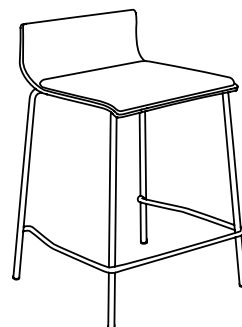

MADRID-C001D

MADRID-C003

Produit illustré : LC-MD-LSS-T424-G-CHR-B

Métal :	Stratifié :
Chrome	Noir intense

QUELQUES CARACTÉRISTIQUES

- La chaise Madrid convient à différents espaces : cafétéria, comptoir, salle d'attente et bien d'autres.
- Hautement personnalisable, Madrid propose des agencements de différents finis.

TABOURET HAUTEUR COMPTOIR 24" H

18,75" P / 19,5" L / 33,5" H

LC-MD-LUW-T424

Fini bois avec coussin
d'assise

LC-MD-LUU-T424

Chaise entièrement
rembourrée

LC-MD-LWW-T424

Fini bois

LC-MD-LUS-T424

Fini stratifié avec
coussin d'assise

LC-MD-LSS-T424

Fini stratifié

TABOURET HAUTEUR BAR 29'' H

18,75" P / 19,5" L / 38,5" H

**LC-MD-LUW-T429**Fini bois avec coussin
d'assise**LC-MD-LUU-T429**Chaise entièrement
rembourrée**LC-MD-LWW-T429**

- 3 hauteurs offertes

Chaise visiteur (dossier haut) / Tabouret hauteur comptoir (dossier bas ou haut) /
Tabouret hauteur bar (dossier bas ou haut)

- Empilables jusqu'à 10 (à l'aide d'un chariot)

- Capacité de poids de 250 lbs.