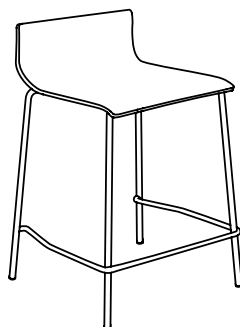

MADRID-C001D

MADRID-C003

Produit illustré : LC-MD-LSS-T424-G-CHR-B

Métal :	Stratifié :
Chrome	Noir intense

QUELQUES CARACTÉRISTIQUES

- La chaise Madrid convient à différents espaces : cafétéria, comptoir, salle d'attente et bien d'autres.
- Hautement personnalisable, Madrid propose des agencements de différents finis.

TABOURET HAUTEUR COMPTOIR 24" H

18,75" P / 19,5" L / 33,5" H

LC-MD-LUW-T424

Fini bois avec coussin
d'assise

LC-MD-LUU-T424

Chaise entièrement
rembourrée

LC-MD-LWW-T424

Fini bois

LC-MD-LUS-T424

Fini stratifié avec
coussin d'assise

LC-MD-LSS-T424

Fini stratifié

TABOURET HAUTEUR BAR 29'' H

18,75" P / 19,5" L / 38,5" H

**LC-MD-LUW-T429**Fini bois avec coussin
d'assise**LC-MD-LUU-T429**Chaise entièrement
rembourrée**LC-MD-LWW-T429**