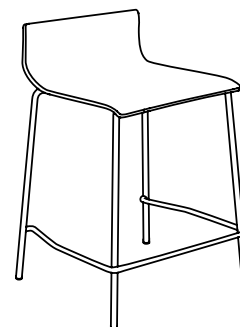

MADRID-C001D

MADRID-C003

Produit illustré : LC-MD-LSS-T424-G-CHR-B

Métal :	Stratifié :
Chrome	Noir intense

QUELQUES CARACTÉRISTIQUES

- La chaise Madrid convient à différents espaces : cafétéria, comptoir, salle d'attente et bien d'autres.
- Hautement personnalisable, Madrid propose des agencements de différents finis.

TABOURET HAUTEUR COMPTOIR 24" H

18,75" P / 19,5" L / 33,5" H

LC-MD-LUW-T424

Fini bois avec coussin
d'assise

LC-MD-LUU-T424

Chaise entièrement
rembourrée

LC-MD-LWW-T424

Fini bois

LC-MD-LUS-T424

Fini stratifié avec
coussin d'assise

LC-MD-LSS-T424

Fini stratifié

TABOURET HAUTEUR BAR 29'' H

18,75" P / 19,5" L / 38,5" H

**LC-MD-LUW-T429**Fini bois avec coussin
d'assise**LC-MD-LUU-T429**Chaise entièrement
rembourrée**LC-MD-LWW-T429**