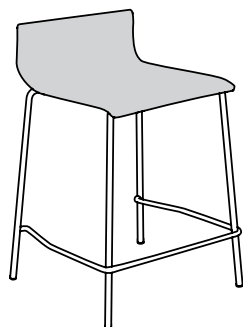

MADRID-C001D

MADRID-C003

Produit illustré : LC-MD-LSS-T424-G-CHR-B

Métal :	Stratifié :
Chrome	Noir intense

QUELQUES CARACTÉRISTIQUES

- La chaise Madrid convient à différents espaces : cafétéria, comptoir, salle d'attente et bien d'autres.
- Hautement personnalisable, Madrid propose des agencements de différents finis.

LC-MD-MUU

Chaise entièrement
rembourrée

LC-MD-MWW

Fini bois

LC-MD-MUS

Fini stratifié avec
coussin d'assise

LC-MD-MSS

Fini stratifié

TABOURET HAUTEUR COMPTOIR 24" H

18,75" P / 19,5" L / 33,5" H

LC-MD-LUW-T424

Fini bois avec coussin
d'assise

LC-MD-LUU-T424

Chaise entièrement
rembourrée

LC-MD-LWW-T424

Fini bois