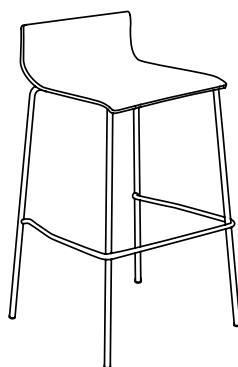

MADRID-C001D

MADRID-C003

Produit illustré : LC-MD-LSS-T424-G-CHR-B

Métal :	Stratifié :
Chrome	Noir intense

QUELQUES CARACTÉRISTIQUES

- La chaise Madrid convient à différents espaces : cafétéria, comptoir, salle d'attente et bien d'autres.
- Hautement personnalisable, Madrid propose des agencements de différents finis.

TABOURET HAUTEUR COMPTOIR 24" H

18,75" P / 19,5" L / 33,5" H

LC-MD-LUW-T424

Fini bois avec coussin
d'assise

LC-MD-LUU-T424

Chaise entièrement
rembourrée

LC-MD-LWW-T424

Fini bois

LC-MD-LUS-T424

Fini stratifié avec
coussin d'assise

LC-MD-LSS-T424

Fini stratifié

TABOURET HAUTEUR BAR 29'' H

18,75" P / 19,5" L / 38,5" H

**LC-MD-LUW-T429**Fini bois avec coussin
d'assise**LC-MD-LUU-T429**Chaise entièrement
rembourrée**LC-MD-LWW-T429**

- 3 hauteurs offertes

Chaise visiteur (dossier haut) / Tabouret hauteur comptoir (dossier bas ou haut) /
Tabouret hauteur bar (dossier bas ou haut)

- Empilables jusqu'à 10 (à l'aide d'un chariot)

- Capacité de poids de 250 lbs.