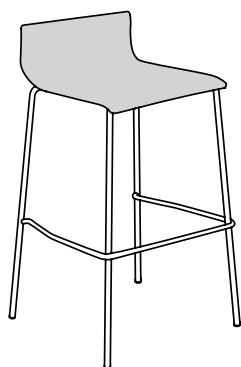

MADRID-C001D

MADRID-C003

Produit illustré : LC-MD-LSS-T424-G-CHR-B

Métal :	Stratifié :
Chrome	Noir intense

QUELQUES CARACTÉRISTIQUES

- La chaise Madrid convient à différents espaces : cafétéria, comptoir, salle d'attente et bien d'autres.
- Hautement personnalisable, Madrid propose des agencements de différents finis.

TABOURET HAUTEUR COMPTOIR 24" H

18,75" P / 19,5" L / 33,5" H

LC-MD-LUW-T424

Fini bois avec coussin
d'assise

LC-MD-LUU-T424

Chaise entièrement
rembourrée

LC-MD-LWW-T424

Fini bois

LC-MD-LUS-T424

Fini stratifié avec
coussin d'assise

LC-MD-LSS-T424

Fini stratifié

TABOURET HAUTEUR BAR 29'' H

18,75" P / 19,5" L / 38,5" H

**LC-MD-LUW-T429**Fini bois avec coussin
d'assise**LC-MD-LUU-T429**Chaise entièrement
rembourrée**LC-MD-LWW-T429**

- 3 hauteurs offertes

Chaise visiteur (dossier haut) / Tabouret hauteur comptoir (dossier bas ou haut) /
Tabouret hauteur bar (dossier bas ou haut)

- Empilables jusqu'à 10 (à l'aide d'un chariot)

- Capacité de poids de 250 lbs.